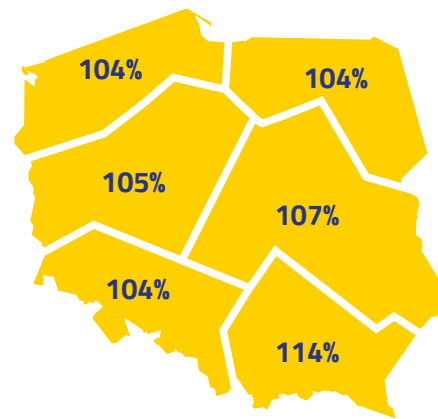

Milewo

Najwcześniejsze

Bardzo dobry potencjał plonowania

Podwyższona tolerancja na zakwaszenie gleby

Doskonała również do mieszanek z tulinem

Najwcześniejszy termin kłoszenia

Ważniejsze cechy rolnicze

Plonowanie odmiany **MILEWO** w poszczególnych rejonach kraju w 2014 roku (COBORU, PDO)