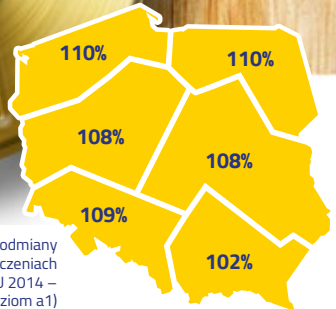

SEKRET

KLUCZ DO SUKCESU

Doskonałe plonowanie we wszystkich rejonach kraju!

Bardzo dobra zimotrwałość (5,5)

Doskonała odporność na wyleganie

Wysoka odporność na porastanie ziarna w kłosie

Ziarno o dużej gęstości

Bardzo dobra wartość paszowa

Najbardziej odporna na choroby grzybowe odmiana w Polsce!

Ważniejsze cechy rolnicze

	wczesny	średni	późny
Termin kłoszenia	■	■	■
Termin dojrzewania	■	■	■
Mrozoodporność	■	■	■
Tolerancja na zakwaszenie gleby	■	■	■
Odporność na wyleganie	■	■	■
Wysokość	■	■	■
MTZ	■	■	■
Zawartość białka	■	■	■

	niska	średnia	wysoka
Odporność na choroby			
Pleśń śniegowa	■	■	■
Choroby podstawy źdźbła	■	■	■
Mączniak prawdziwy	■	■	■
Rdza brunatna	■	■	■
Rdza żółta	■	■	■
Ryńchosporioza	■	■	■
Septorioza liści	■	■	■
Septorioza plew	■	■	■
Fuzarioza kłosów	■	■	■