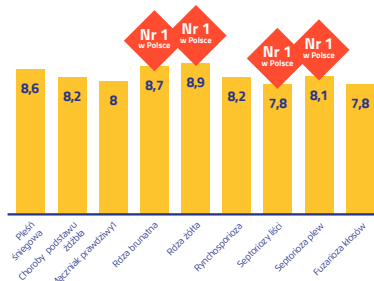

Wybitna odporność na choroby grzybowe.

Odporność odmiany **SEKRET** na choroby grzybowe (źródło COBORU)